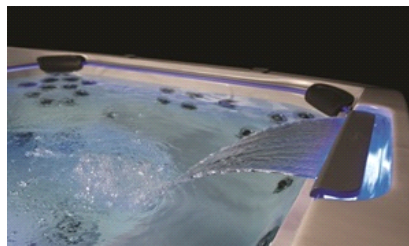

Inside Lights